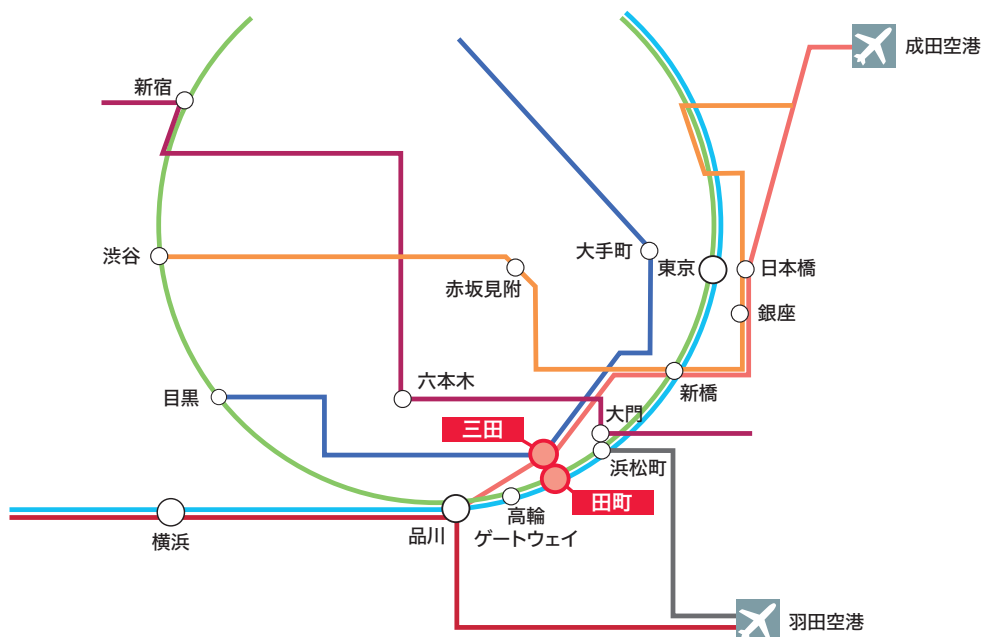

### 田町タワー

〒108-8015 東京都港区芝五丁目33番11号

### ➔ 空港からお越しになる場合

- ・羽田空港から電車で14分
- ・成田空港から電車で60分

#### 路線図

- JR山手線
- JR京浜東北・根岸線
- 東京メトロ銀座線
- 都営浅草線
- 都営三田線
- 都営大江戸線
- 京急線
- 東京モノレール

※ 表示時間はすべて乗車時間です。乗り換え等に要する時間は含まれていません。また運行状況により多少異なります。