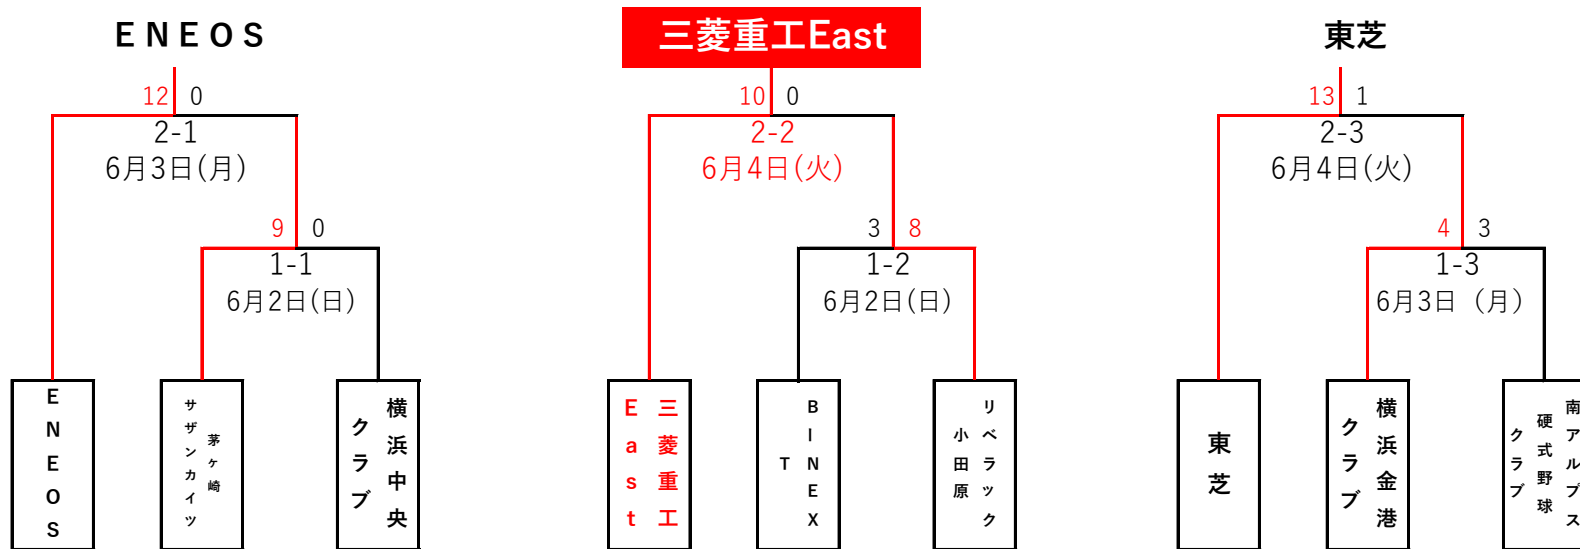

第95回都市対抗野球大会西関東予選

◇会場：等々力球場・横浜スタジアム

◇大会日程 ①ブロック決定トーナメント：2日間 ②代表決定リーグ戦：3日間

【西関東予選概要】
 ・企業3、クラブ6（神奈川4、山梨2）の9チームで行う。
 1、企業1チーム・クラブ2チームの3ブロックに分け、トーナメント方式で各ブロックの1位チームを決定。
 ブロックは〔企業1位・神奈川2位・4位〕〔企業2位・山梨1位・神奈川3位〕〔企業3位・神奈川1位・山梨2位〕とする。
 2、3ブロックの1位チームによる代表決定リーグ戦においては、勝率で第1代表・第2代表を決定する。
 3、代表決定リーグ戦で3チームが並んだ場合は、代表決定トーナメントを行い、第1代表・第2代表を決定する。
 その場合の組合せ順位決定方法は、代表決定リーグ戦の失点率が小さいチームを上位とする。
 それ以降は「西関東予選特別規約」に準ずる。

〈1〉 **ブロック決定トーナメント** 2024年6月2日（日）、3日（月） 予備日：6月4日（火）～6月6日（木）
 会場：等々力球場 （3試合日）9:00 11:30 14:00

〈2〉 **代表決定リーグ戦** 2024年6月11日（火）～13日（木） 予備日：6月14日（金）、15日（土）
 会場：横浜スタジアム ※組み合わせ左が一塁側

	ENEOS	三菱重工East	東芝
ENEOS		6月11日(火) 3-1 18:00～	(仮)6月13日(木) 5-1 18:00～
三菱重工East	6月11日(火) 3-1 18:00～		(仮)6月12日(水) 4-1 18:00～
東芝	(仮)6月13日(木) 5-1 18:00～	(仮)6月12日(水) 4-1 18:00～	

- ① 6月11日（火）18:00～
ENEOS - 三菱重工East
- ② 6月12日（水）18:00～
Cブロック1位 - ①の勝者
- ③ 6月13日（木）18:00～
①の敗者 - Cブロック1位

※代表決定リーグ戦で2勝及び2敗チームが出ない場合のみ代表決定トーナメントを実施する

※代表決定トーナメント 2024年6月20日（木）～22日（土） 予備日：6月23日（日）、24日（月）【横浜スタジアム】
 会場：等々力球場（20日）、横浜スタジアム（21,22日）