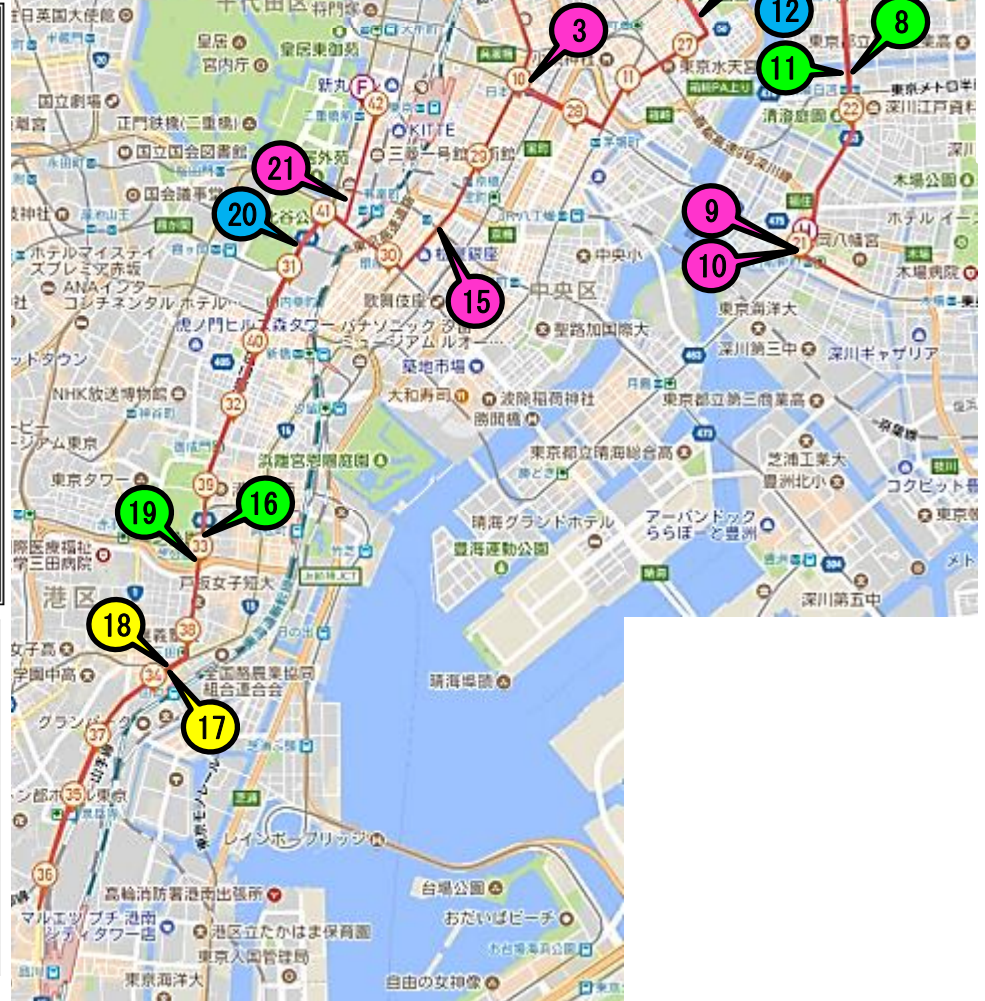

# 東京マラソン2020応援ポイントマップ

A班 ⇒③日本橋:10km⇒⑨門前仲町(行き):20km⇒⑩門前仲町(帰り):21km⇒⑤銀座:30km  
⇒⑭丸の内中通り:41.5km  
◆応援リーダー:森田

B班 ⇒①飯田橋:6km⇒(OP:⑤浅草橋(浅草方面行き):12.8km)⇒⑥蔵前(浅草方面帰り)16km  
⇒⑧浅草橋(日本橋方面行き):25.5km⇒⑦三田(行き):33.5km⇒③三田(帰り):37.5km  
◆応援リーダー:江嶋

C班 ⇒②神保町:7km⇒⑧清澄白川(行き):19km⇒⑩清澄白川(帰り):22km  
⇒⑥芝公園(大門)(行き):33km⇒⑨芝公園(帰り):38.5km  
◆応援リーダー:垣元

D班 ⇒④馬喰横山:12km⇒⑦森下(行き):18km⇒②森下(帰り):23km  
⇒⑩浜町(27km) ⇒⑭日比谷公園(帰り)40.8km  
◆応援リーダー:宮原

ポイント	距離	場所	班	ポイント	距離	場所	班
①	6km	飯田橋(東西線 A5 出口付近)	B	⑫	23km	森下(都営新宿線 A4 出口付近)	D
②	7km	神保町(三菱東京 UFJ 銀行前)	C	⑬	25.5km	浅草橋(都営浅草線 A1 浅草橋上)	B
③	10km	日本橋(コレド日本橋前)	A	⑭	27km	浜町(明治座前)	D
④	12km	馬喰横山(東日本橋交差点)	D	⑮	30km	銀座(銀座松屋付近)	A
⑤	12.8km	OP: 浅草橋(JR 浅草橋駅東口前)	B	⑯	33km	芝公園(増上寺交差点付近)	C
⑥	16km	蔵前(都営浅草線 A1 出口付近)	B	⑰	34km	三田(田町駅西口ロータリー)	B
⑦	18km	森下(都営新宿線 A5 出口付近)	D	⑱	37.5km	三田(慶応中通商街入口付近)	B
⑧	19km	清澄白河(半蔵門線 A2 高橋付近)	C	⑲	38.5km	芝公園(都営三田線 A4 出口付近)	C
⑨	20km	門前仲町(行き)	A	⑳	40.8km	日比谷公園(日比谷公園日比谷門)	D
⑩	21km	門前仲町(帰り)	A	㉑	41.3km	丸の内中通り(仲通入口付近)	A
⑪	22km	清澄白河(半蔵門線 A1 高橋付近)	C				