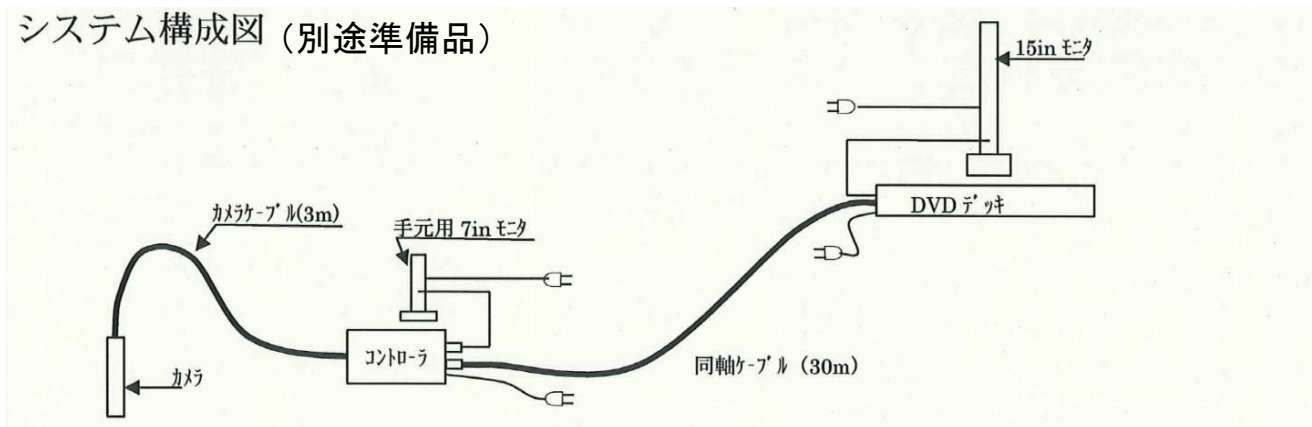

TCコノシール部点検装置（手動）

品質向上！ 被ばく低減！

ワンタッチ取付けで点検記録の撮影ができます。

| | |
|----------|----------------|
| 主 材 料 | アルミ合金, MCナイロン他 |
| 外形寸法(mm) | 約500×270×270 |
| 質 量 | 約8kg |

特長

- ① TCコノシール部のシート面点検映像が簡単にブレ無く、撮影できます。
- ② 簡易な構造でワンタッチで治具を取付けできます。
- ③ 管台側、コラム側、おすフランジのシート面の点検が可能です。

システム構成図 (別途準備品)

効果

- ① シート面点検時のブレ等による再撮影作業を削減
- ② シート面点検作業時間の短縮による被ばく低減