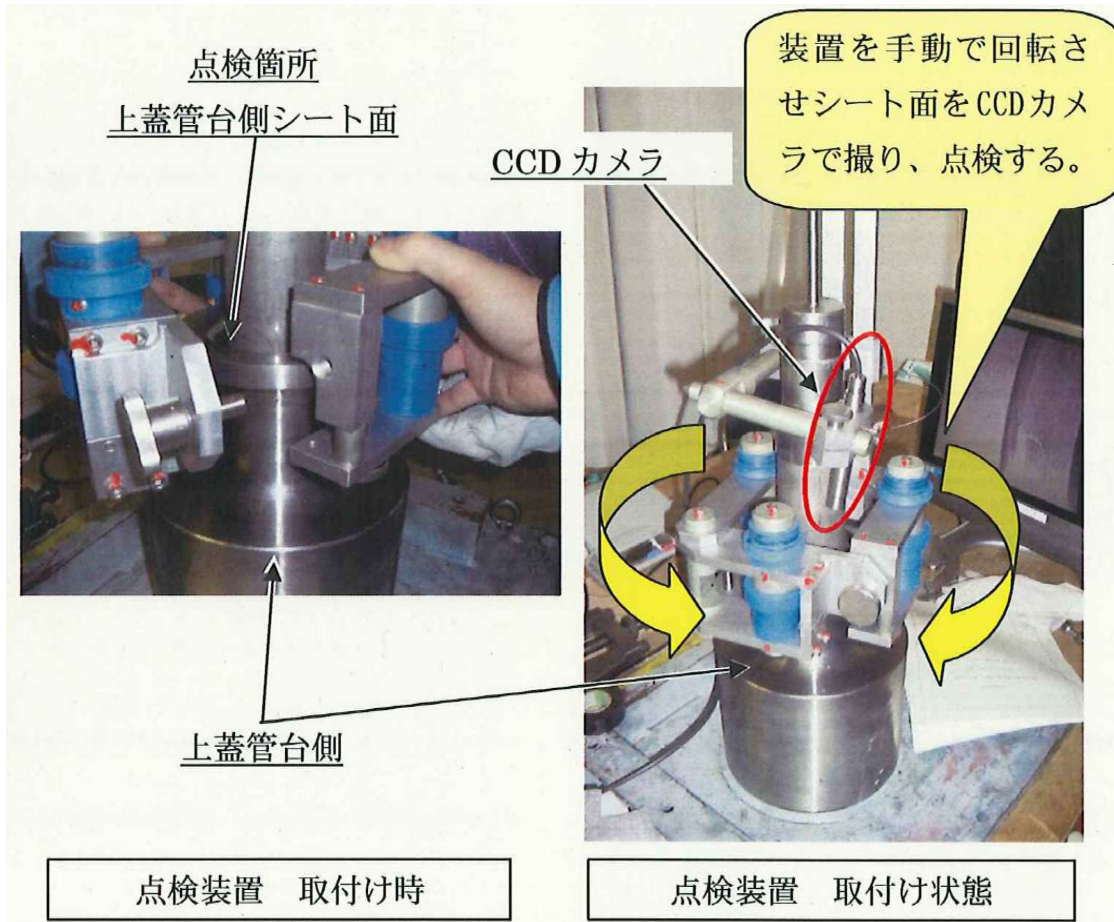

TCコノシール部点検装置（手動）

品質向上！ 被ばく低減！

ワンタッチ取付けで点検記録の撮影ができます。

| | |
|----------|----------------|
| 主 材 料 | アルミ合金, MCナイロン他 |
| 外形寸法(mm) | 約500×270×270 |
| 質 量 | 約8kg |

特長

- ① TCコノシール部のシート面点検映像が簡単にブレ無く、撮影できます。
- ② 簡易な構造でワンタッチで治具を取付けできます。
- ③ 管台側、コラム側、おすフランジのシート面の点検が可能です。

システム構成図 (別途準備品)

効果

- ① シート面点検時のブレ等による再撮影作業を削減
- ② シート面点検作業時間の短縮による被ばく低減