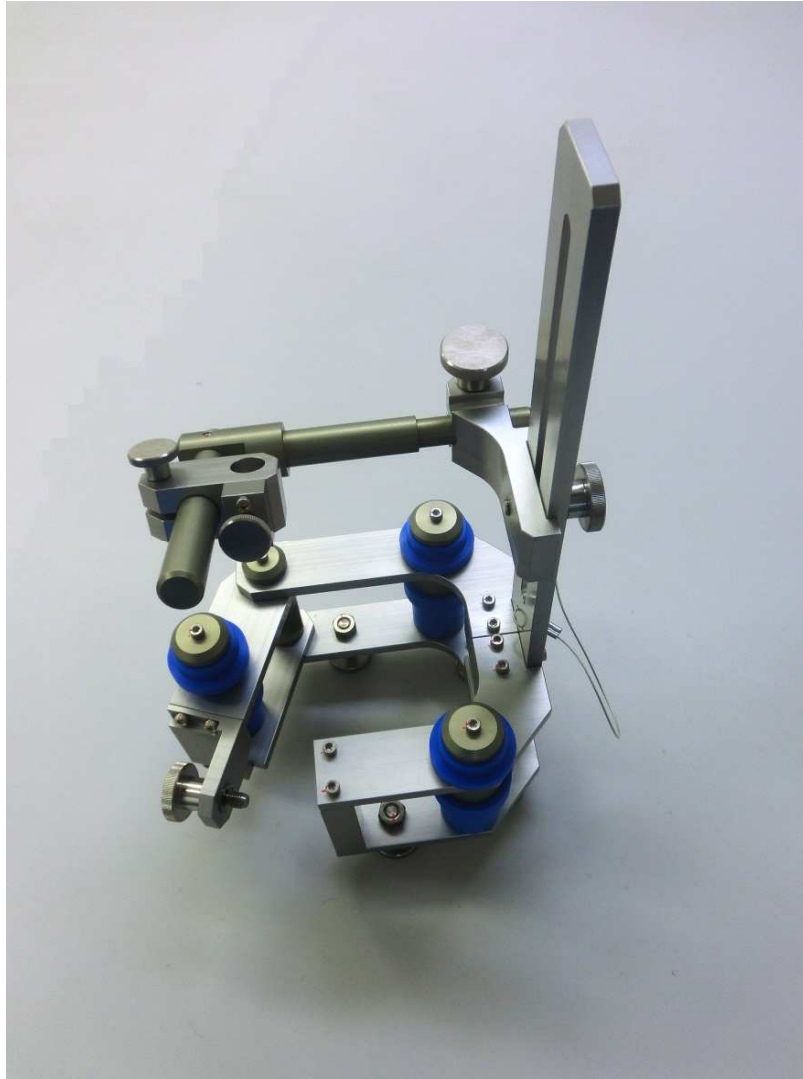

TCコノシール部点検装置（手動）

品質向上！ 被ばく低減！

ワンタッチ取付けで点検記録の撮影ができます。

| | |
|----------|----------------|
| 主 材 料 | アルミ合金, MCナイロン他 |
| 外形寸法(mm) | 約500×270×270 |
| 質 量 | 約8kg |

特長

- ① TCコノシール部のシート面点検映像が簡単にブレ無く、撮影できます。
- ② 簡易な構造でワンタッチで治具を取付けできます。
- ③ 管台側、コラム側、おすフランジのシート面の点検が可能です。

システム構成図 (別途準備品)

効果

- ① シート面点検時のブレ等による再撮影作業を削減
- ② シート面点検作業時間の短縮による被ばく低減