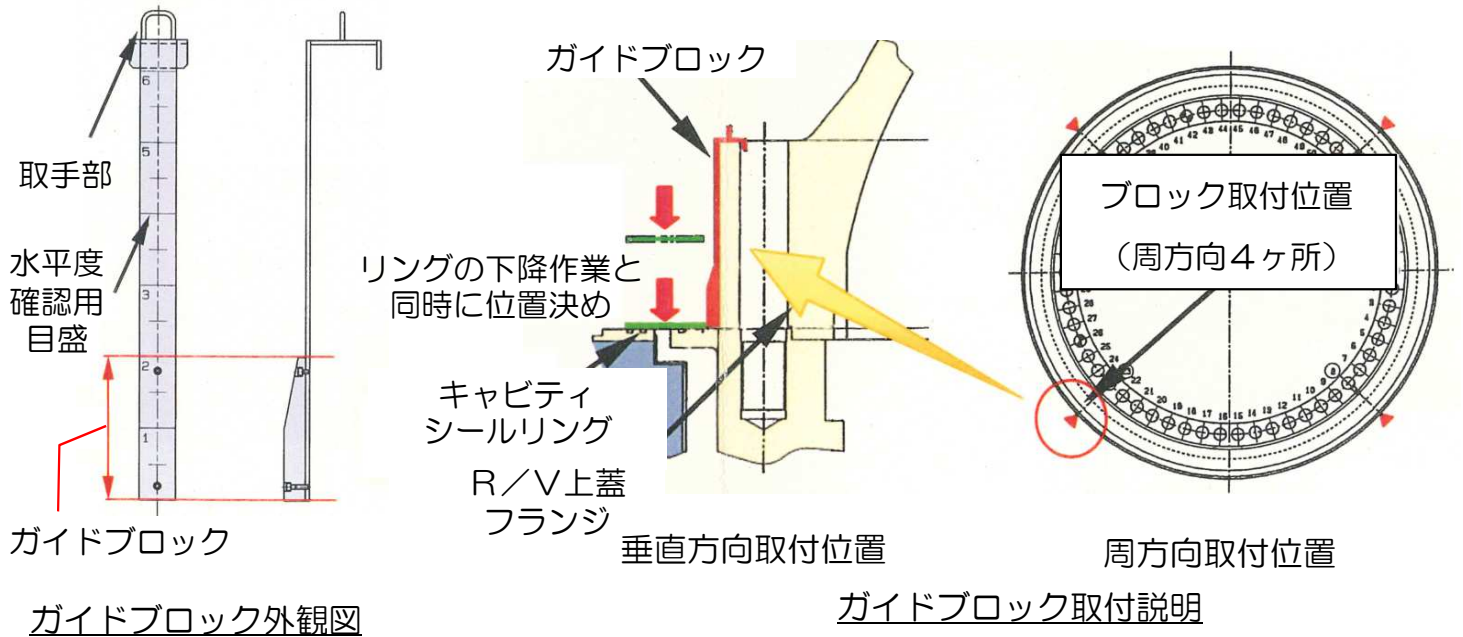

キャビティシールリングガイドブロック

作業性向上！ 被ばく低減！

キャビティシールリング設置時、簡単にキャビティシールリングの位置決めができます。

仕様

主材料	SUS304
外形寸法(mm)	約750×300×350（収納時）
質量	約4kg/個（4個/式）

特長

- ① キャビティシールリング設置時の位置合わせが簡単にできます。
- ② キャビティシールリング設置時の高さ方向水平合わせが簡単にできます。
- ③ RV上蓋ボルト穴に掛けるだけで簡単に治具を設置できます。

効果

- ① キャビティシールリング位置合わせ設置作業での挟まれ防止（安全対策）
- ② キャビティシールリングの設置時間短縮による被ばく低減