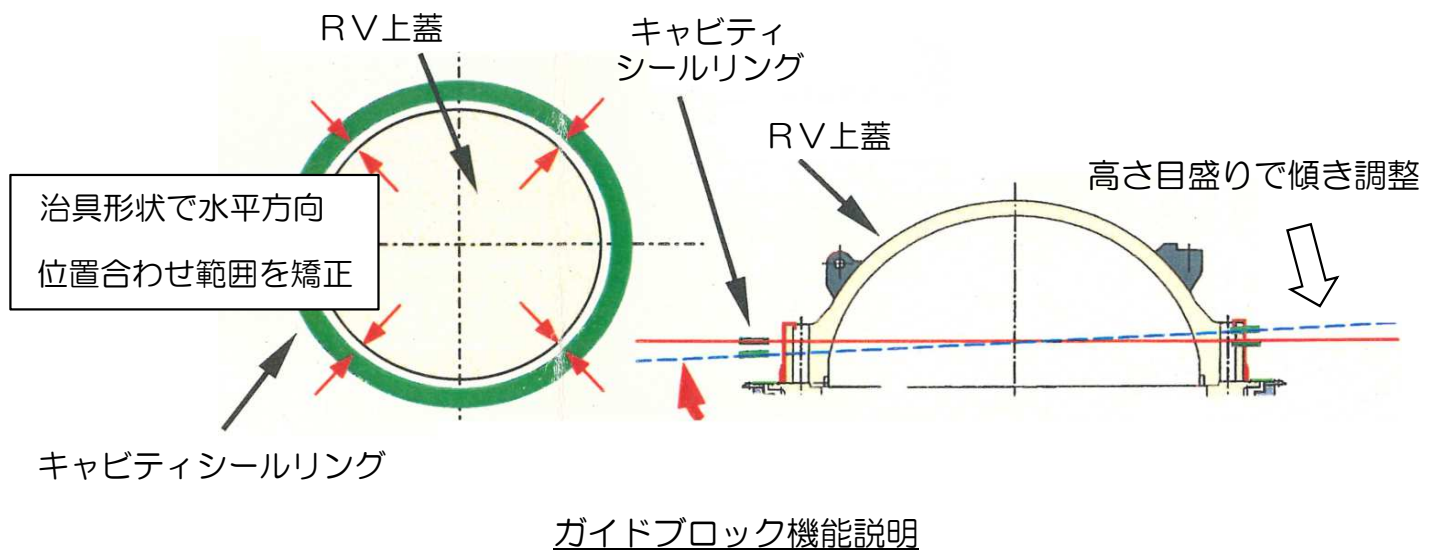

キャビティシールリングガイドブロック

作業性向上！ 被ばく低減！

キャビティシールリング設置時、簡単にキャビティシールリングの位置決めができます。

仕様

主材料	SUS304
外形寸法(mm)	約750×300×350（収納時）
質量	約4kg/個（4個/式）

特長

- ① キャビティシールリング設置時の位置合わせが簡単にできます。
- ② キャビティシールリング設置時の高さ方向水平合わせが簡単にできます。
- ③ RV上蓋ボルト穴に掛けるだけで簡単に治具を設置できます。

効果

- ① キャビティシールリング位置合わせ設置作業での挟まれ防止（安全対策）
- ② キャビティシールリングの設置時間短縮による被ばく低減