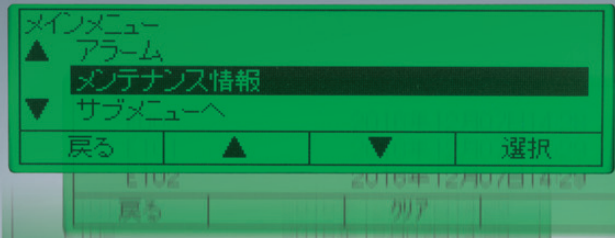

# 三菱輸送用冷凍ユニット

画面が見やすい!

ワイドになった液晶画面。複数の庫内状況でも大きな文字でわかりやすく表示することができます。

操作がしやすい!

新たに追加となったプリセット機能とファンクションスイッチで、操作簡単！操作の手間も大幅に軽減します。

NEW

フルドット液晶  
キャビンコントローラ