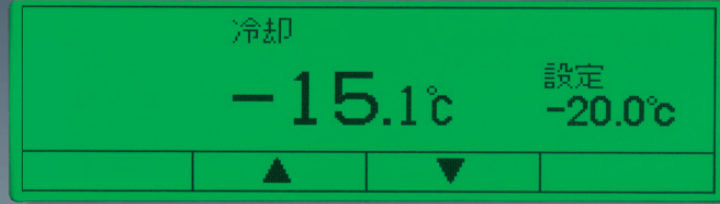

# 三菱輸送用冷凍ユニット

画面が見やすい!

ワイドになった液晶画面。複数の庫内状況でも大きな文字でわかりやすく表示することができます。

操作がしやすい!

新たに追加となったプリセット機能とファンクションスイッチで、操作簡単！操作の手間も大幅に軽減します。

NEW

フルドット液晶  
キャビンコントローラ